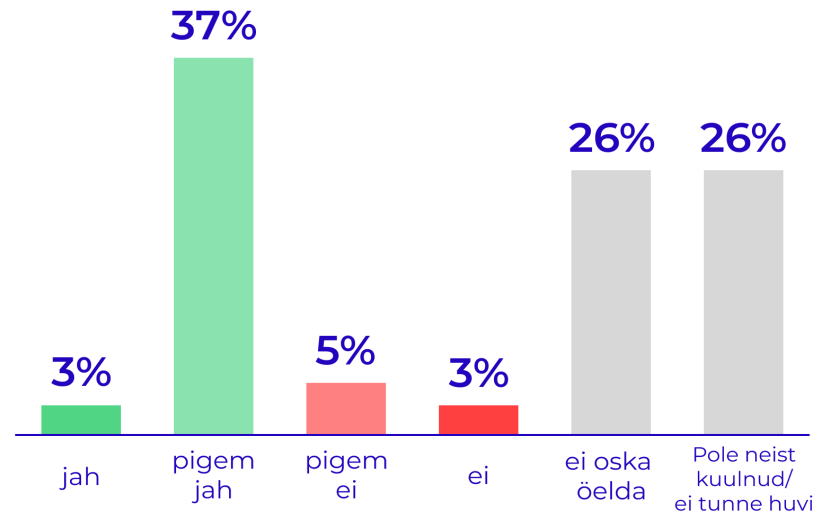

Kohalike elanike kaasamine

Tuumaenergia toa avamine Kundas
2. kv 2023

Kohalike elanike kaasamine

Olkiluoto
Express
2023.a 5x

Kohalike elanike kaasamine

Forshmark
tuumajaama
külastused

Kohaliku kogukonna arvamus

Kas pooldate uue põlvkonna väikese tuumajaama kaalumist oma koduvalda?

Viru-Nigula vald

Lüganuse vald

N
norstat

Kohaliku kogukonna arvamus

Kas info Eestisse väikereaktoriga tuumajaama rajamist planeeriva Fermi Energia tegevuste kohta on Teile kergesti kättesaadav?

Viru-Nigula vald

Lüganuse vald

FERMI.