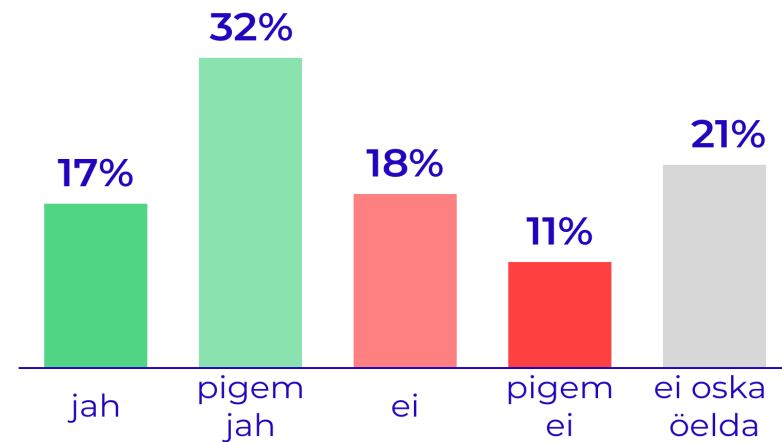

Lüganuse vald