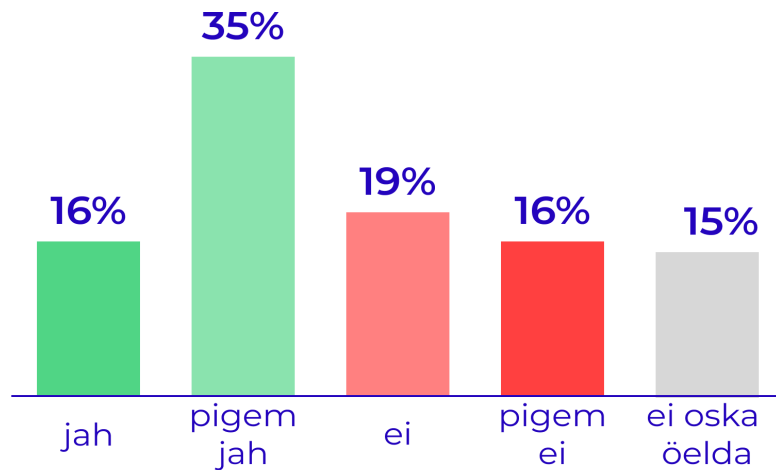

Kohaliku kogukonna arvamus

Kas pooldate uue põlvkonna väikese tuumajaama kaalumist oma koduvalda?

Viru-Nigula vald