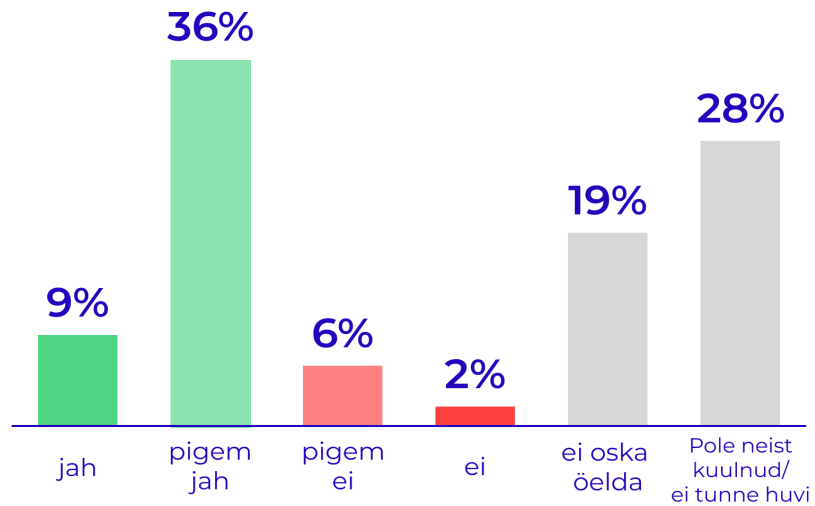

Kohalike elanike kaasamine

Tuumaenergia toa avamine Kundas
2. kv 2023

Kohalike elanike kaasamine

Olkiluoto
Express
2023.a 5x

Kohalike elanike kaasamine

Forshmark
tuumajaama
külastused

Kohaliku kogukonna arvamus

Kas pooldate uue põlvkonna väikese tuumajaama kaalumist oma koduvalda?

Viru-Nigula vald

Lüganuse vald

N
norstat

Kohaliku kogukonna arvamus

Kas info Eestisse väikereaktoriga tuumajaama rajamist planeeriva Fermi Energia tegevuste kohta on Teile kergesti kättesaadav?

Viru-Nigula vald

Lüganuse vald

FERMI.